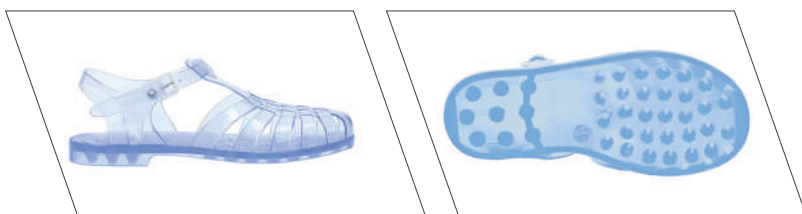

GRIT BABY|JR|SR

Sandali con fibbia dal design vintage, realizzati con materiali plastici contemporanei, permettono di essere al passo con i tempi in termini di comodità, durevolezza e praticità.

Buckle sandals with a vintage design, made with contemporary plastic materials, allow you to keep up with the times in terms of comfort, durability and practicality.

GRIT SR

CODE	62744	62745	62746	62747	62748	62749
SIZE	40	41	42	43	44	45

GRIT JR

CODE	62735	62736	62737	62738	62739	62740	62741	62742	62743
SIZE	31	32	33	34	35	36	37	38	39

GRIT BABY

CODE	62728	62729	62730	62731	62732	62733	62734
SIZE	24	25	26	27	28	29	30