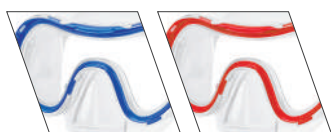

SET LION KID

Set maschera e boccaglio composto da: maschera monovetro con lenti in policarbonato infrangibile, facciale in materiale anallergico e boccaglio con tubo rigido imboccatura anatomica e anello regolabile.

Mask and snorkel set consisting of: double-lens mask with unbreakable polycarbonate lenses, skirt in hypoallergenic material and mouthpiece with rigid tube, anatomic mouthpiece and adjustable ring.

blue

red

CODE 69779

KEY FEATURES:

- anallergic skirt

SET TURTLE KID

Set maschera e boccaglio composto da: maschera monovetro con lenti in policarbonato infrangibile, facciale in materiale anallergico e boccaglio con tubo rigido imboccatura anatomica e anello regolabile.

Mask and snorkel set consisting of: double-lens mask with unbreakable polycarbonate lenses, skirt in hypoallergenic material and mouthpiece with rigid tube, anatomic mouthpiece and adjustable ring.