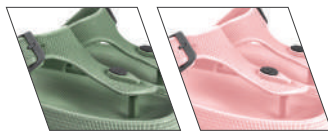

36-40

army green peach

41-45