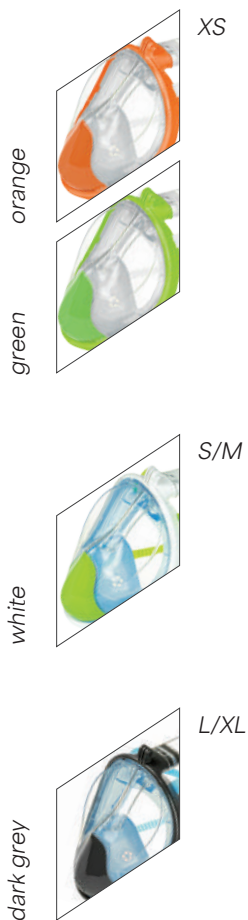

KEY FEATURES:

- 100% liquid silicone
- dry top
- splash guard
- fast buckle system

CODE	67049	68172	68173
SIZE	XS	S/M	L/XL

POSEIDON MT SR ^{24/25} **New**

Nuova versione della nostra storica maschera POSEIDON, adesso anche disponibile con cinturino in tessuto. Maschera monovetro con facciale in materiale anallergico ,vetro temperato. Perfetta per immersioni ricreative e snorkeling.