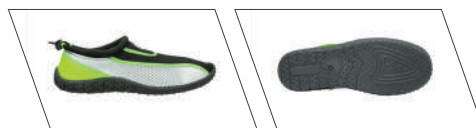

OCEAN B&W

Scarpe scoglio realizzate in morbido, elastico e resistente neoprene, con inserzioni di rete in poliestere forato; dotato di laccio con cursore posteriore regolabile e suola in TPR antiscivolo, perfetta per attività in piscina, barca, sabbia, sassi e scogli.

Rock shoes made of soft, elastic and resistant neoprene, with perforated polyester mesh inserts; equipped with a lace with adjustable rear slider and non-slip TPR sole, perfect for activities in the pool, boat, sand, stones and rocks.