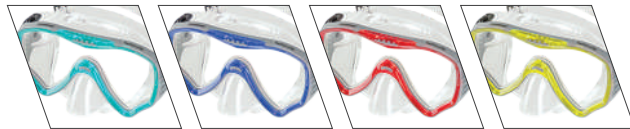

PAPILLON SR

Maschera monovetro con facciale in materiale anallergico trasparente, vetro temperato, cinturino e fibbie con sistema di regolazione rapida. Perfetta per immersioni ricreative e snorkeling.

Single lens mask with transparent anallergic material skirt, tempered glass, strap and buckles with quick adjustment system. Perfect for recreational diving and snorkeling

marine

blue

red

yellow

CODE 63132

KEY FEATURES:

- fast buckle sistem
- tempered glass
- anallergic skirt