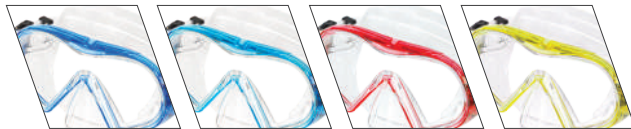

POSEIDON SR

Maschera monovetro con facciale in materiale anallergico ,vetro temperato, cinturino e fibbie con sistema di regolazione rapida. Perfetta per immersioni ricreative e snorkeling.

Single-glass mask with skirt in hypoallergenic material, tempered glass, strap and buckles with quick adjustment system. Perfect for recreational diving and snorkeling.

blue

marine

red

yellow

CODE 50050

KEY FEATURES:

- fast buckle system
- tempered glass
- anallergic skirt