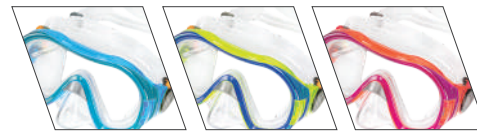

marine

blue

violet

CODE 63048

KEY FEATURES:

- fast buckle sistem
- tempered glass
- anallergic skirt