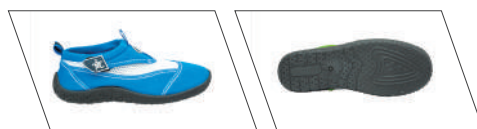

SURF BABY

Scarpe scoglio realizzate in morbido, elastico e resistente neoprene, con inserzioni di rete in poliestere forato; suola in TPR antiscivolo, perfetta per attività in piscina, barca, sabbia, sassi e scogli.

Rock shoes made of soft, elastic and resistant neoprene, with perforated polyester mesh inserts; non-slip TPR sole, perfect for pool, boat, sand, stone and rock activities.