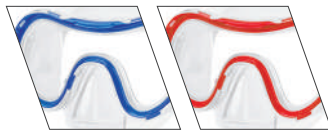

LION KID

Maschera monovetro con facciale in materiale anallergico, lente in policarbonato infrangibile, cinturino e fibbie con sistema di regolazione. Perfetta per immersioni ricreative e snorkeling.

Single-glass mask with skirt in hypoallergenic material, shatterproof polycarbonate lens, strap and buckles with adjustment system. Perfect for recreational diving and snorkeling.

blue

red

CODE 69774

KEY FEATURES:

- ultralight
- anallergic skirt