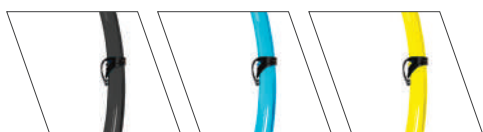

ANATOMIC SR

Boccaglio prodotto interamente in silicone morbido, completamente flessibile dotato di passante regolabile.

Snorkel entirely made in Italy; semi-rigid tube with "comfort angle" curvature, adjustable ring and anatomical mouthpiece in black hypoallergenic TPR.

black

blue

yellow

CODE 50045

KEY FEATURES:

- anallergic material
- ultra light

ANATOMIC JR

Boccaglio prodotto interamente in silicone morbido, completamente flessibile dotato di passante regolabile.

Snorkel entirely made in Italy; semi-rigid tube with "comfort angle" curvature, adjustable ring and anatomical mouthpiece in black hypoallergenic TPR.