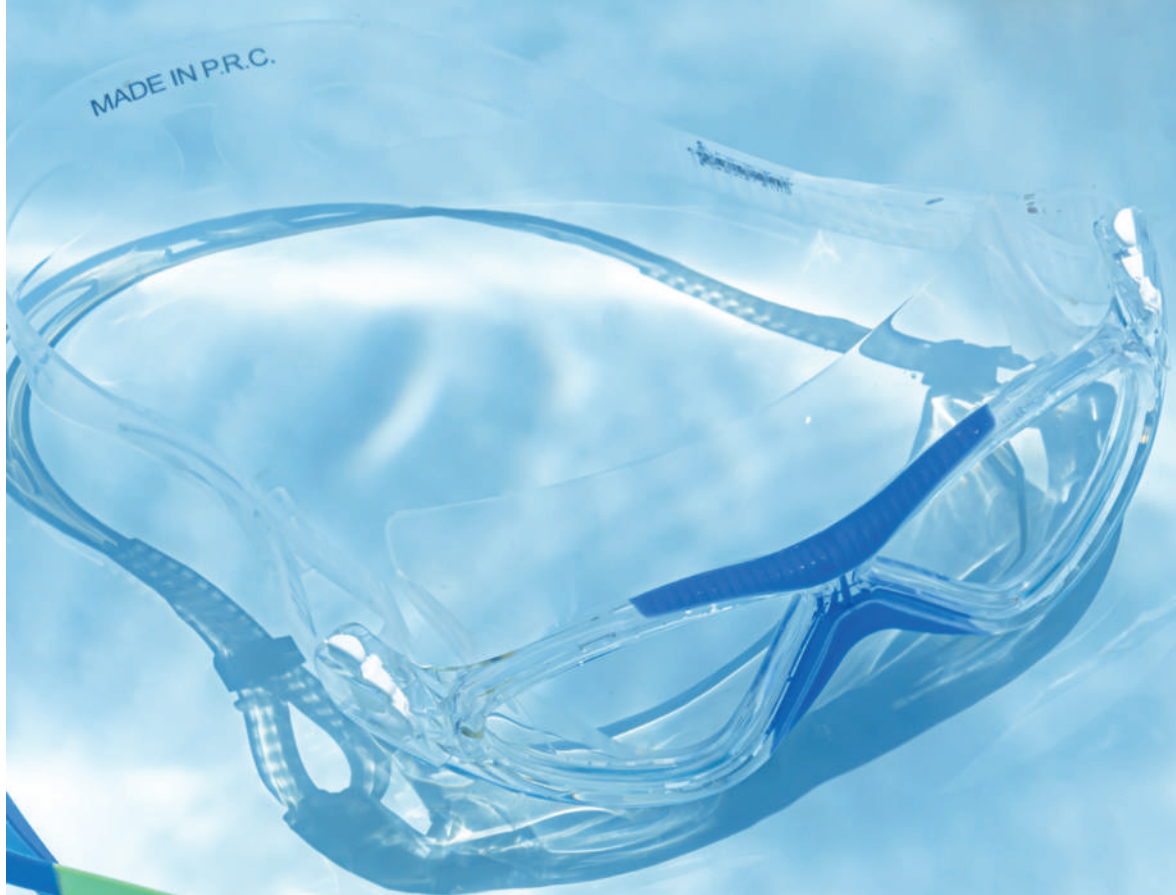

OCCHIALINI E ACCESSORI GOOGLES & ACCESSORIES

VENTOSA SR

Occhialini bioculari con facciale e cinturino in silicone trasparente, telaio colorato semi-flessibile, lenti in policarbonato e sistema di regolazione rapida. Il design e la tecnica di realizzazione rendono questi occhialini adattabili ad ogni tipologia di viso e di attività.

Biocular swimming goggles with skirt and strap in transparent silicone, semi-flexible colored frame, polycarbonate lenses and quick adjustment system. The design and construction technique make these goggles adaptable to every type of face and activity