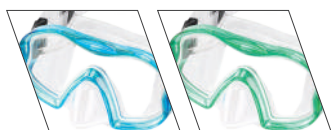

NEMO JR

Maschera monovetro con facciale in materiale anallergico trasparente, vetro temperato, cinturino in silicone e fibbie con sistema di regolazione rapida. Perfetta per immersioni ricreative e snorkeling.

Single lens mask with transparent anallergic material skirt, tempered glass, silicone strap and buckles with quick adjustment system. Perfect for recreational diving and snorkeling.

marine

green

CODE 57058

KEY FEATURES:

- fast buckle sistem
- tempered glass
- anallergic skirt